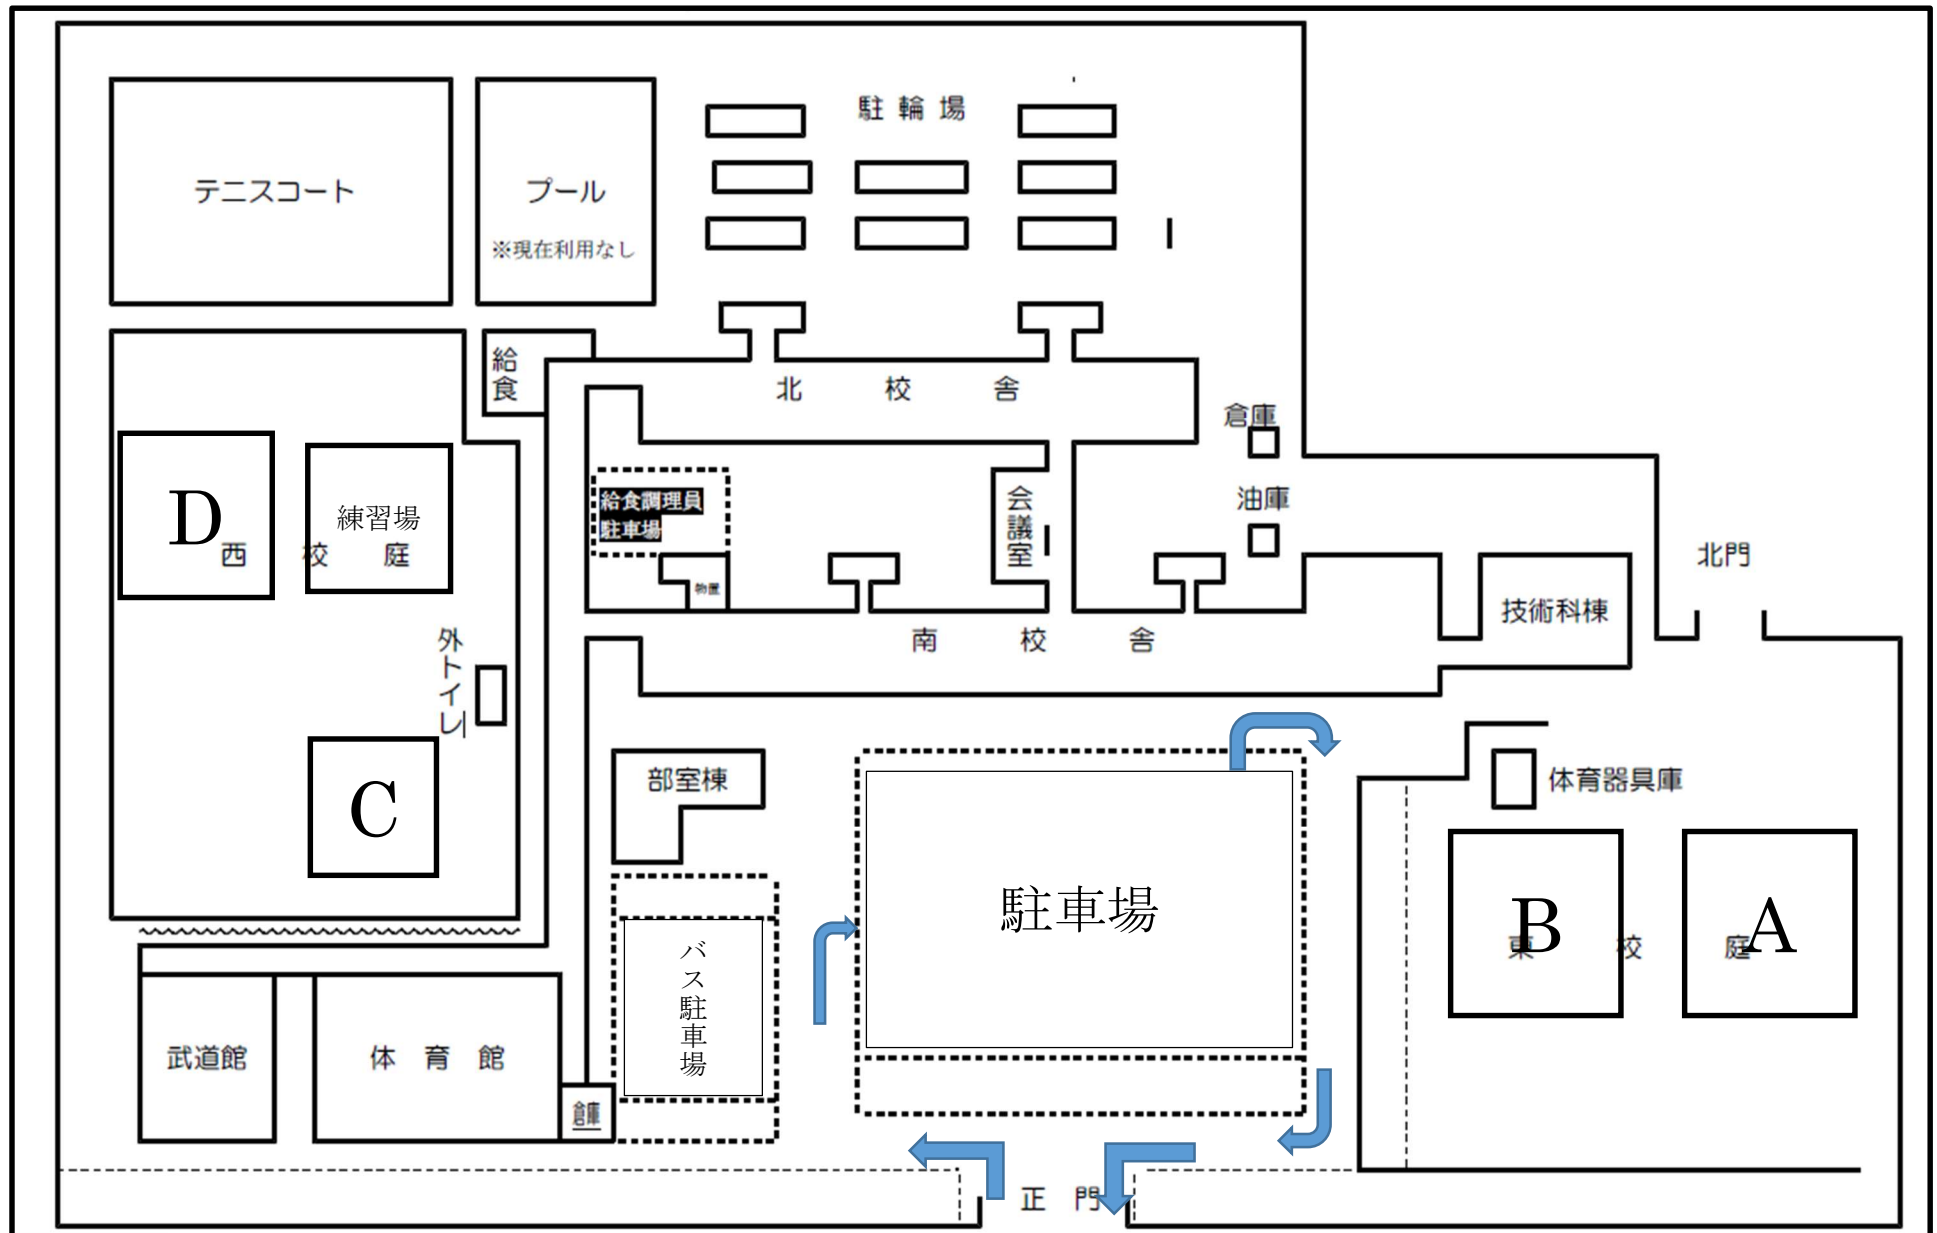

○太田市立藪塚本町中学校 会場図

- ・当日は、本校職員及び生徒が登校します。安全に気をつけて下さい。駐車する際は指定の場所をお守り下さい。
- ・空いている場所については、アップ等にお使い下さい。ただし、試合の妨げにならない練習でお願いします。