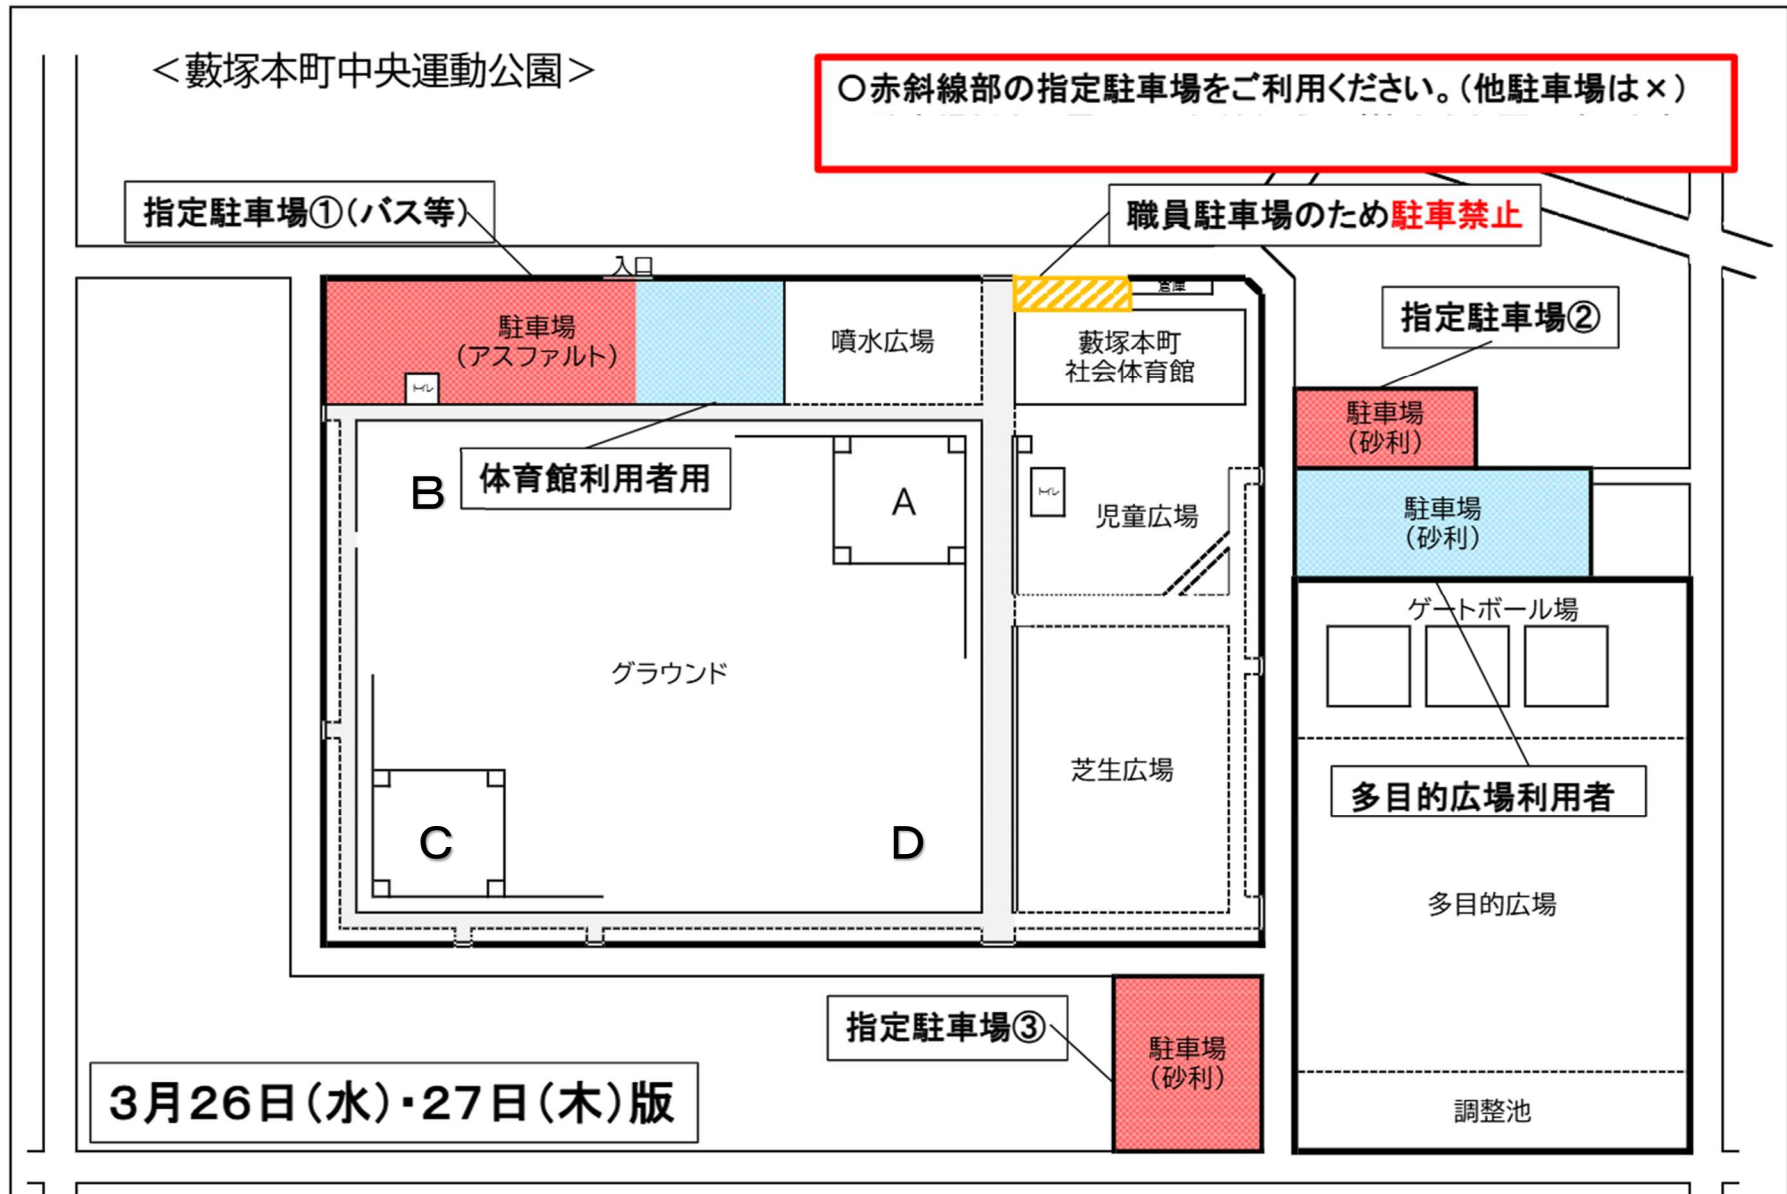

※各面左側のチームが1塁側、右側のチームが3塁側です。

○藪塚中央運動公園について

・自動車の場合 北関東自動車道「太田藪塚 IC」より、約 5 分

バスでお越しの際は①へ、乗用車でお越しの際は②③へ駐車の方をよろしく申し上げます。駐車場が少なく、ご迷惑おかけするかもしれません。ご容赦ください。

都道府県対抗中学生ソフトボール大会 前日練習（交流試合）組み合わせ日程 3月27日(木)

○試合時間は70分をお願いします。