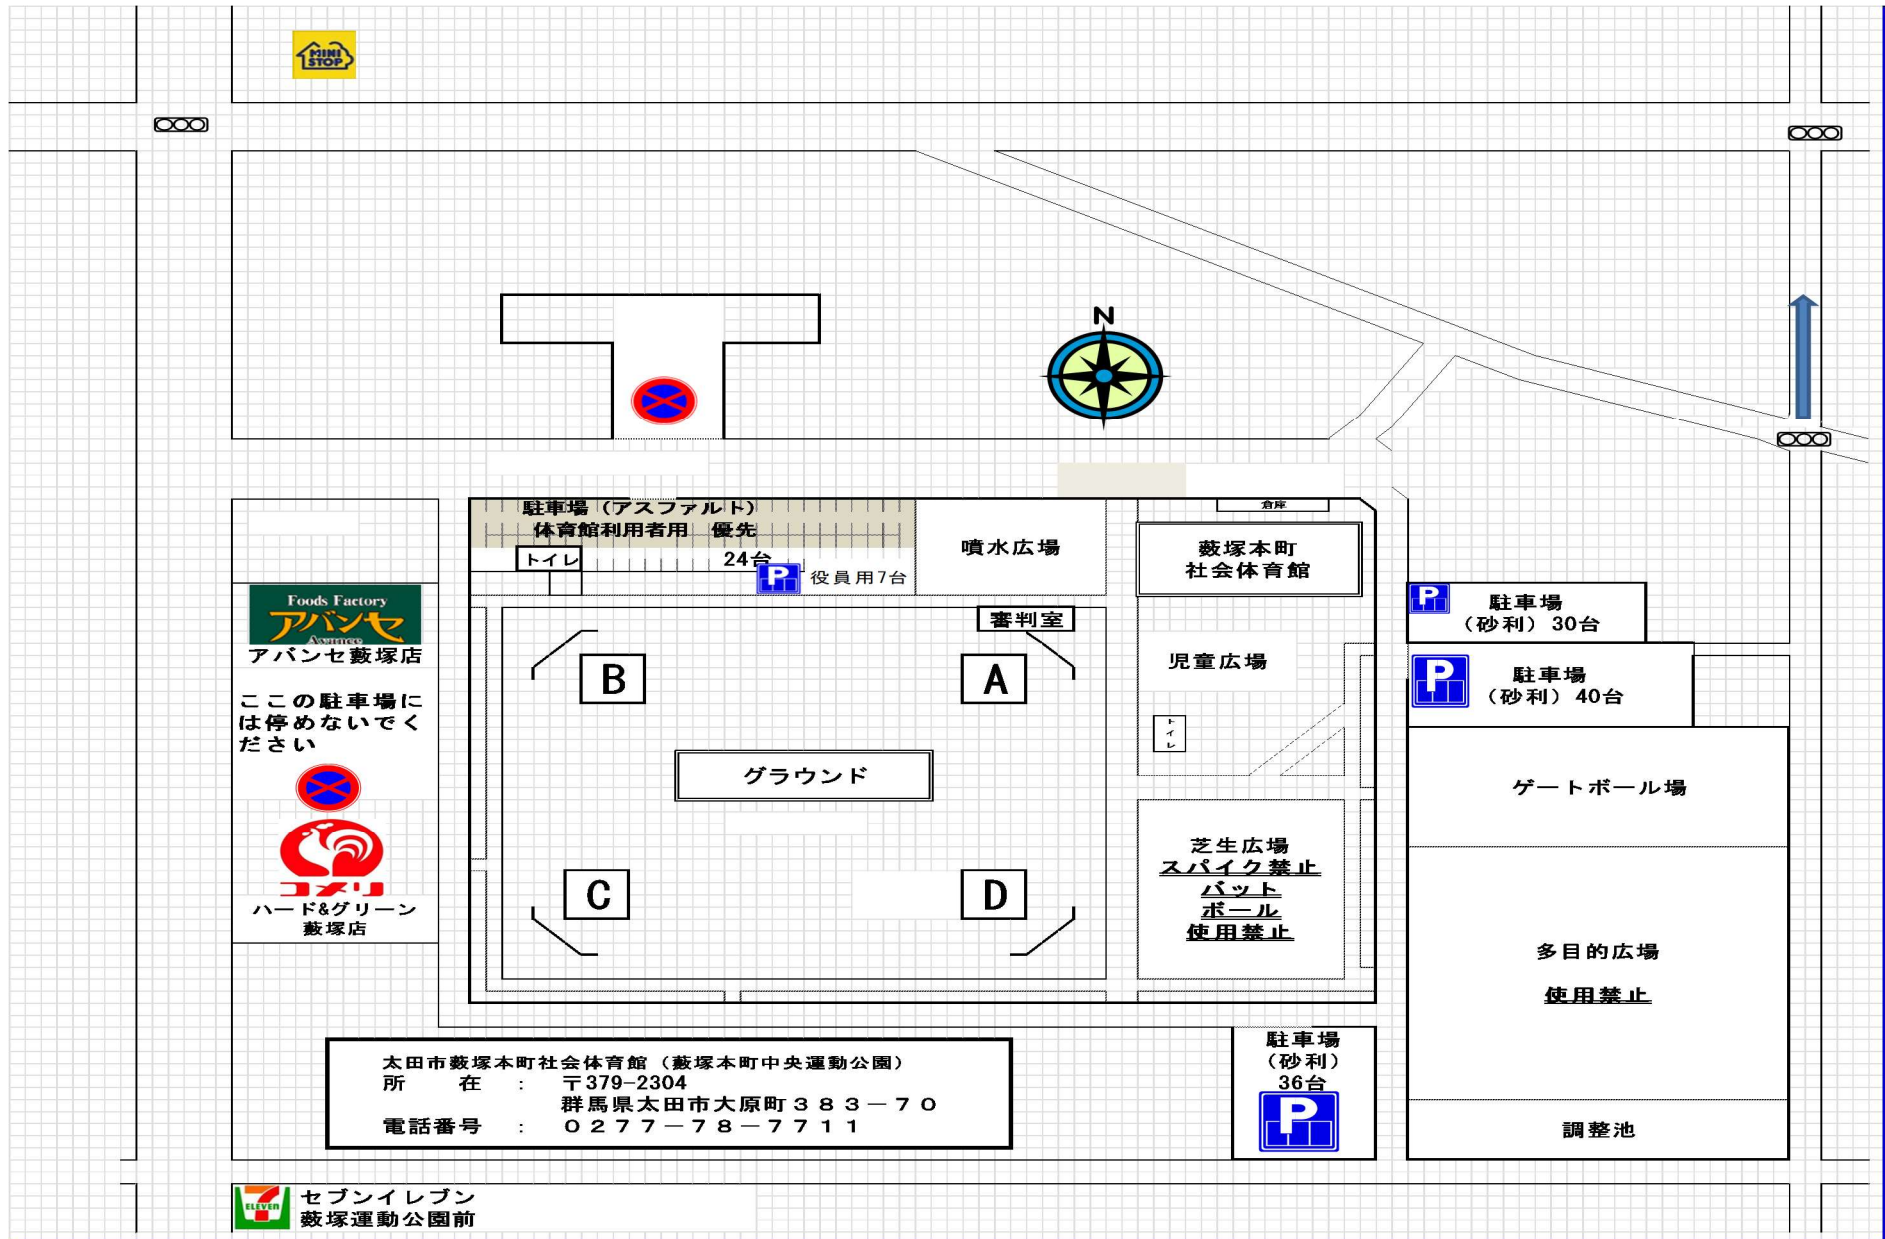

※各面左側のチームが1塁側、右側のチームが3塁側です。

○藪塚中央運動公園について

・自動車の場合 北関東自動車道「太田藪塚 IC」より、約 5 分

バスでお越しの際は①へ、乗用車でお越しの際は②③へ駐車の方をよろしく申し上げます。駐車場が少なく、ご迷惑おかけするかもしれません。ご容赦ください。

都道府県対抗中学生ソフトボール大会 前日練習（交流試合）組み合わせ日程 3月27日(木)

○試合時間は70分をお願いします。