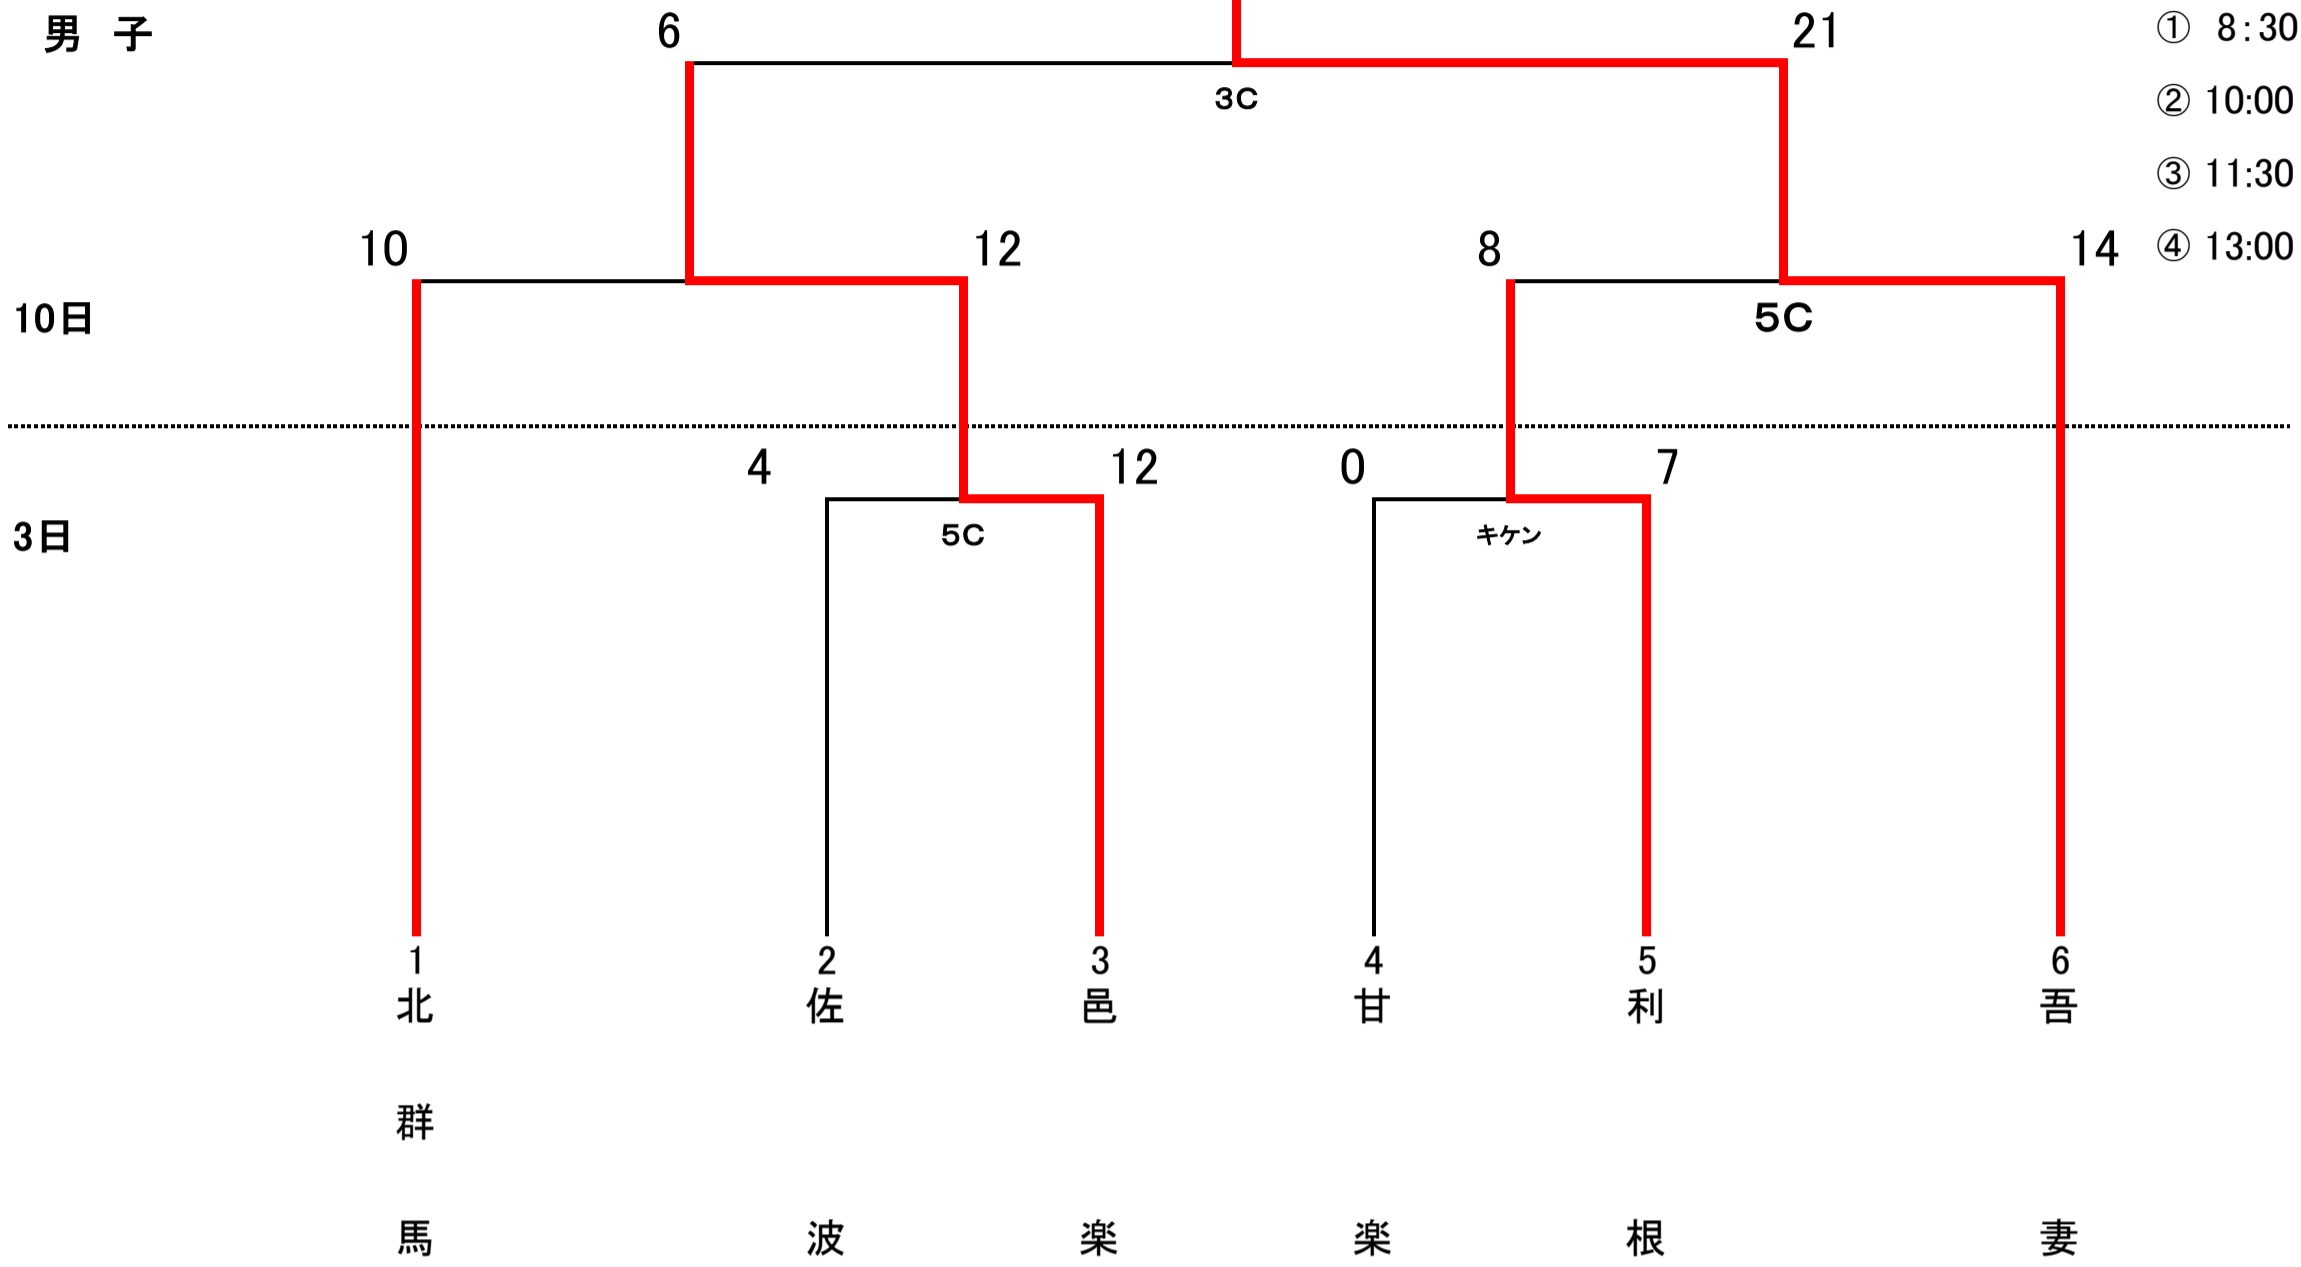

【郡の部】
男子

吾妻郡

桃の木川グラウンド

D

【郡の部】
女子
10日

No.	郡名	吾妻	利根	邑楽	勝	負	分	順位
1	吾妻		6 - 3 ○	15 - 0 ○				1
2	利根	3 - 6 ●		9 - 6 ○				2
3	邑楽	0 - 15 ●	6 - 9 ●					3

試合順

D ①	No.1	吾妻	6対3	No.2	利根
D ②	No.1	吾妻	15対0	No.3	邑楽
D ③	No.2	利根	9対6	No.3	邑楽